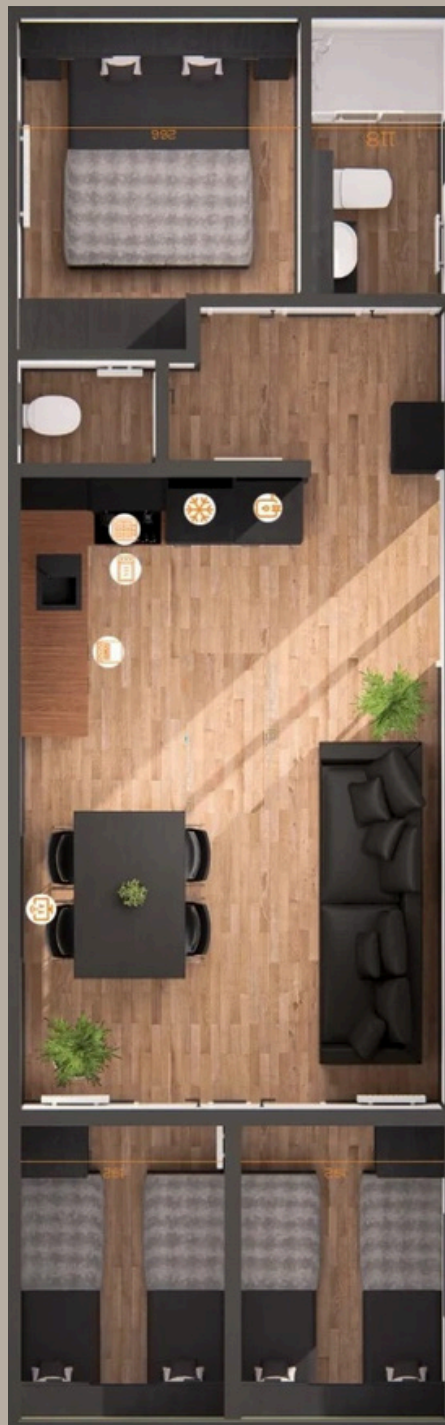

KEA

STANDAARD 12,5 M X 4,2 M

6 SLAAPPLAATSEN

Kea is de ideale keuze voor wie op zoek is naar een comfortabele en functionele plek.

De unit is geschikt voor 4 tot 6 personen en is verkrijgbaar in twee varianten (twee of drie slaapkamers).

 [Tiny House Projects BV](#)

 [tinyhouseprojectsbv](#)

TINY HOUSE
PROJECTS

www.tinyhouseprojects.be

2024-2025

COMFORT & GEZELLIGHEID

Kea biedt een ruime woonkamer om gezellig samen te zijn. Bij de ingang is een handige kast voor jassen.

De woonkamer is ontworpen voor comfort en bevat een compacte kitchenette met kookplaat, koelkast en spoelbak. Deze werd slim ingedeeld om ruimte te besparen.

Daarnaast zijn er meerdere slaapkamers met comfortabele bedden en voldoende opbergruimte. Twee badkamers bieden extra gemak, waarvan één met douche, toilet en wastafel en de andere met toilet en wastafel.

FUNCTIONELE LUXE & RUIMTELIJK COMFORT

Kea biedt een ruime woonkamer, comfortabele slaapkamers en een praktische badkamer met extra toilet. De slimme kitchenette met kookplaat, koelkast en spoelbak maakt het geheel compleet. Perfect voor een aangenaam verblijf met alle benodigde voorzieningen.