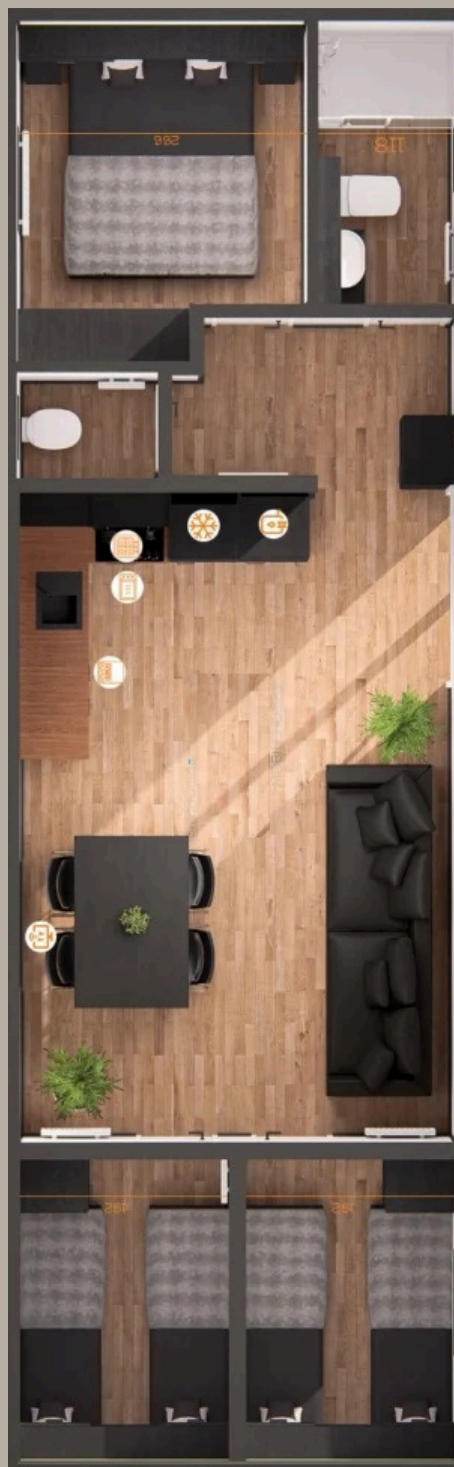

KEA

STANDAARD 12,5 M X 4,2 M

6 SLAAPPLAATSEN

Kea is de ideale keuze voor wie op zoek is naar een comfortabele en functionele plek.

De unit is geschikt voor 4 tot 6 personen en is verkrijgbaar in twee varianten (twee of drie slaapkamers).

Tiny House Projects BV

[tinyhouseprojectsbv](https://www.instagram.com/tinyhouseprojectsbv)

TINY HOUSE
PROJECTS

www.tinyhouseprojects.be

COMFORT & GEZELLIGHEID

Kea biedt een ruime woonkamer om gezellig samen te zijn. Bij de ingang is een handige kast voor jassen.

De woonkamer is ontworpen voor comfort en bevat een compacte kitchenette met kookplaat, koelkast en spoelbak. Deze werd slim ingedeeld om ruimte te besparen.

Daarnaast zijn er meerdere slaapkamers met comfortabele bedden en voldoende opbergruimte. Twee badkamers bieden extra gemak, waarvan één met douche, toilet en wastafel en de andere met toilet en wastafel.

FUNCTIONELE LUXE & RUIMTELIJK COMFORT

Kea biedt een ruime woonkamer, comfortabele slaapkamers en een praktische badkamer met extra toilet. De slimme kitchenette met kookplaat, koelkast en spoelbak maakt het geheel compleet. Perfect voor een aangenaam verblijf met alle benodigde voorzieningen.